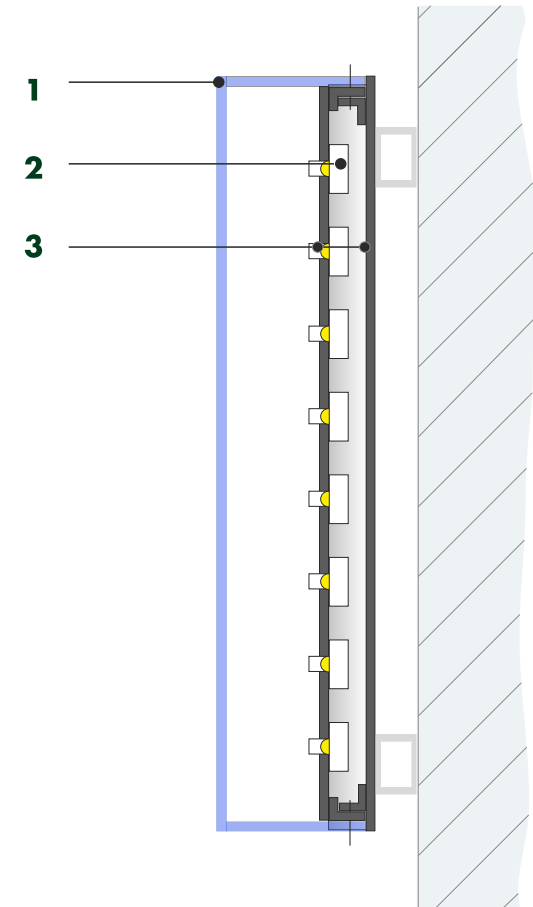

# Profil 8L

- 1** Acrylhaube  
acrylic cap
- 2** LED-Modul  
LED-module
- 3** Untergehäuse  
box

Tiefe/total depth	60 - 140 mm
Bauhöhen	300 - 1500 mm
Lichtwirkung	Frontleuchter / front light