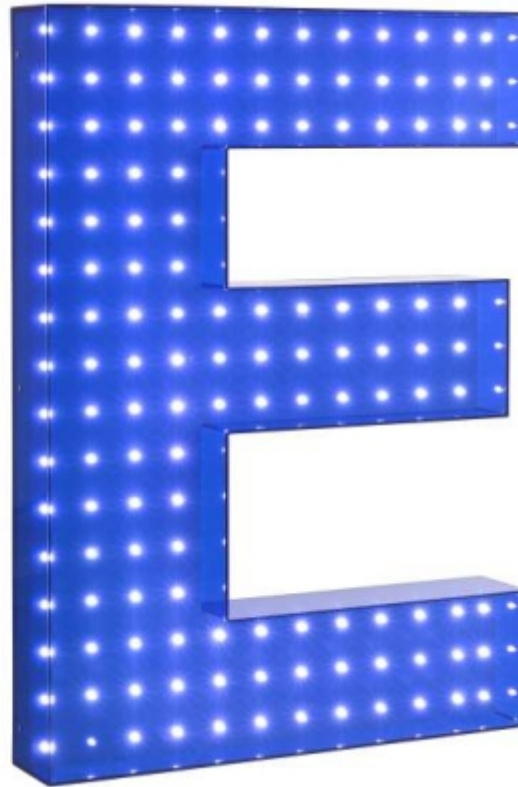

# Profil 8L

- 1** Acrylhaube  
acrylic cap
- 2** LED-Modul  
LED-module
- 3** Untergehäuse  
box

Tiefe/total depth	60 - 140 mm
Bauhöhen	300 - 1500 mm
Lichtwirkung	Frontleuchter / front light