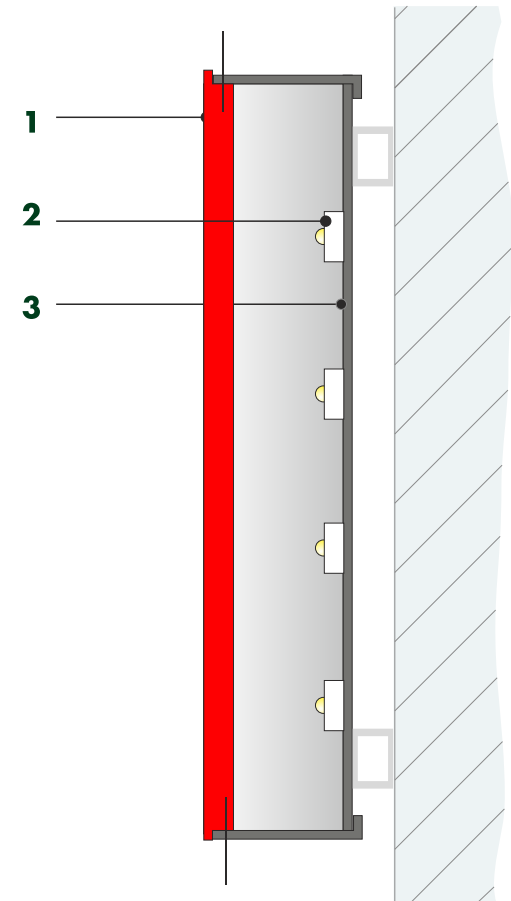

# Profil 5S

- 1** Acrylglasfront  
acrylic front
- 2** LED-Module  
LED-module
- 3** Untergehäuse  
letterbox

Tiefe/total depth	60 - 100 mm
Bauhöhen	200 - 800 mm
Lichtwirkung	Frontleuchter / frontlight