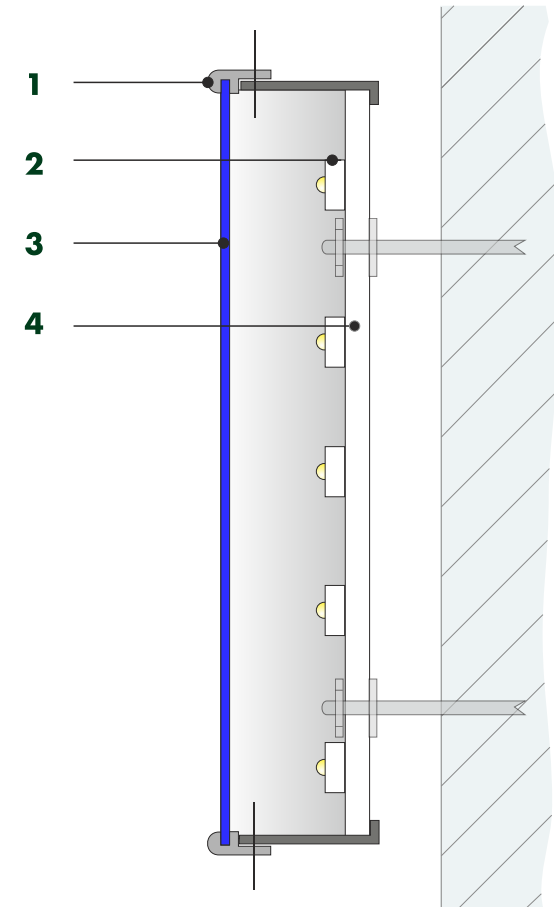

# Profil 53

- 1** PVC-Umleimer trimline
- 2** LED-Modul LED-module
- 3** Acrylglasfront acrylic front
- 4** Acrylglas satiniert satiniced acrylic

Tiefe/total depth	60 - 140 mm
Bauhöhen	300 - 1000 mm
Lichtwirkung	Front- und Rückleuchter / front- and back light